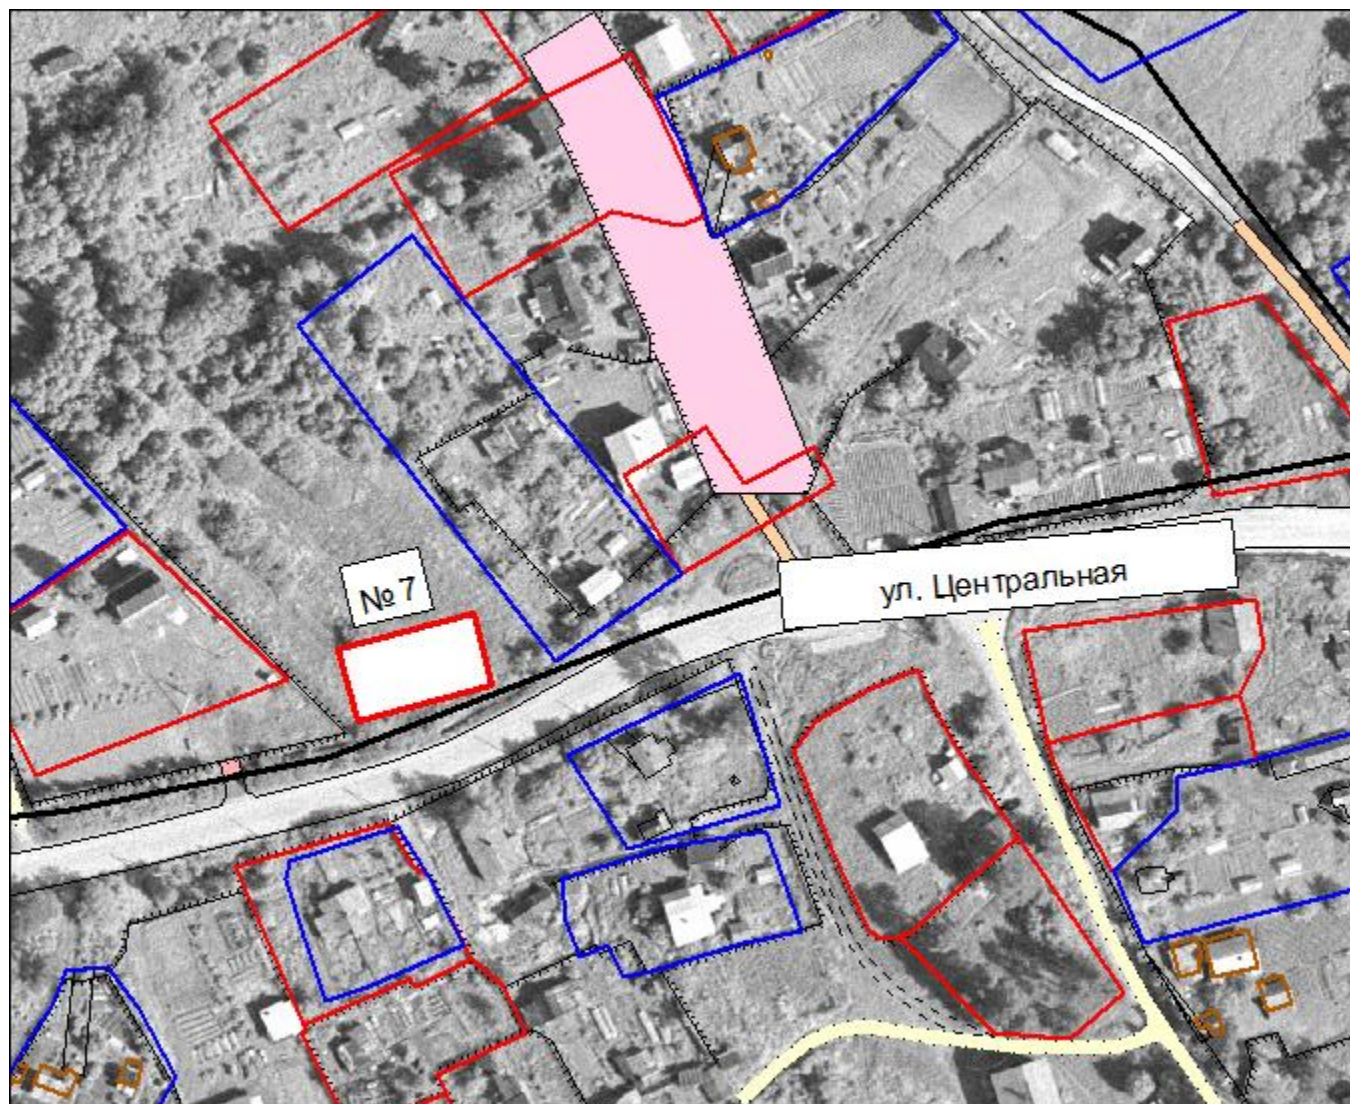

Графическое изображение схемы нестационарных торговых объектов
на территории Плодовского сельского поселения
М 1:1 500

- место нестационарного торгового объекта в п. Веснино ул. Центральная, вблизи дома № 68 - площадка № 7