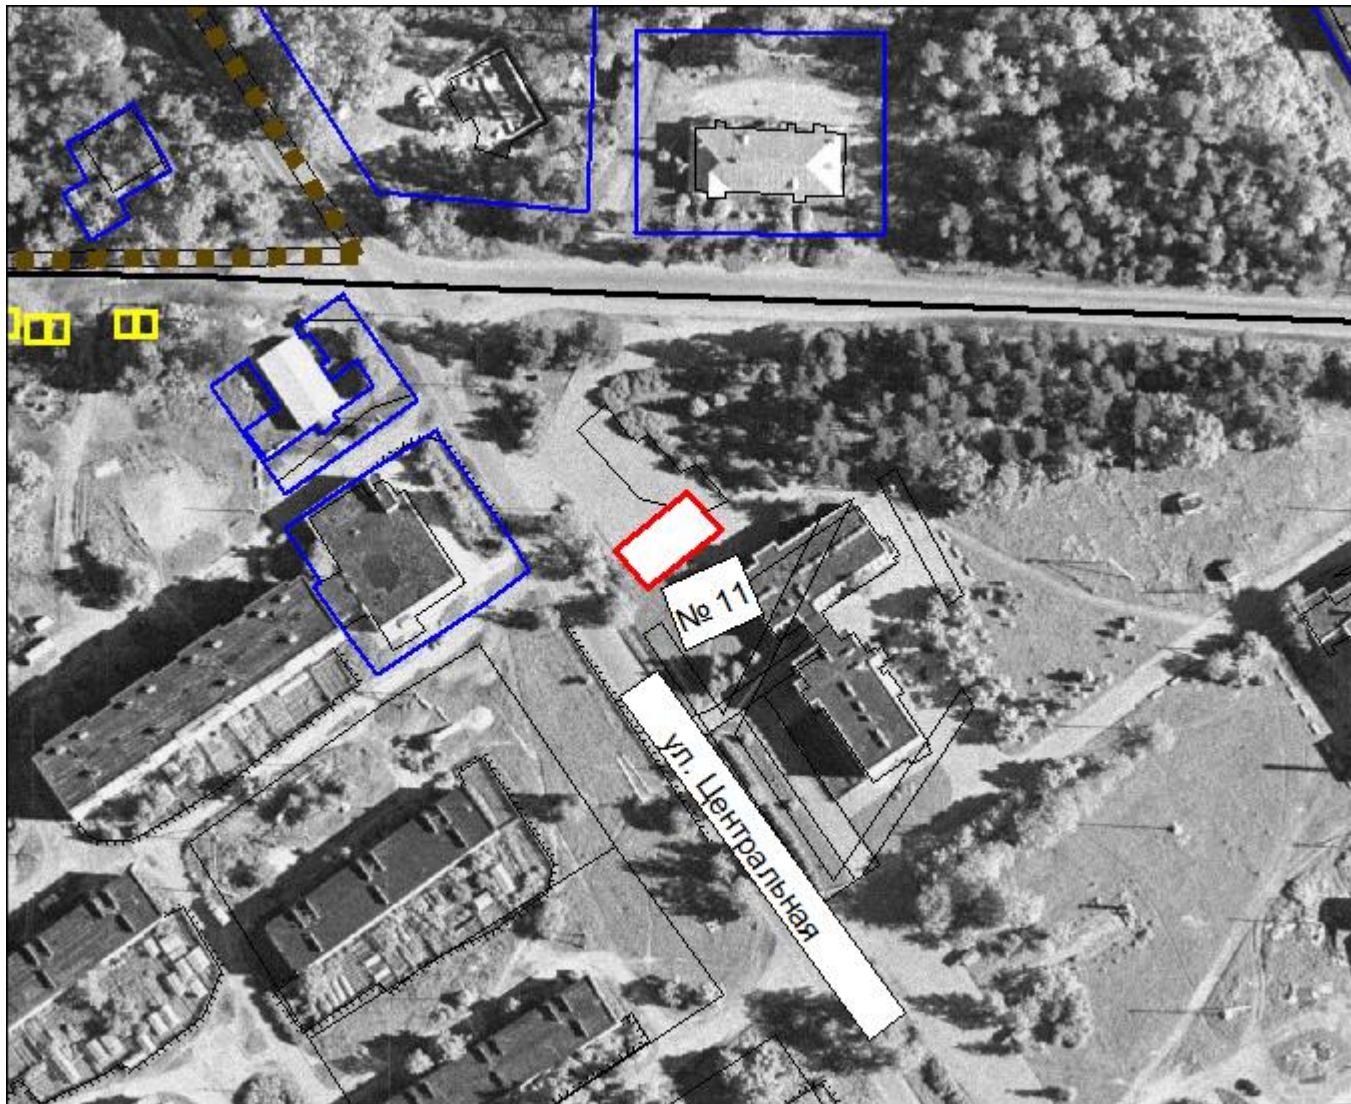

Графическое изображение схемы нестационарных торговых объектов
на территории Плодовского сельского поселения
М 1:1 500

- место нестационарного торгового объекта в п. Плодовое ул. Центральная вблизи дома № 14 - площадка № 11