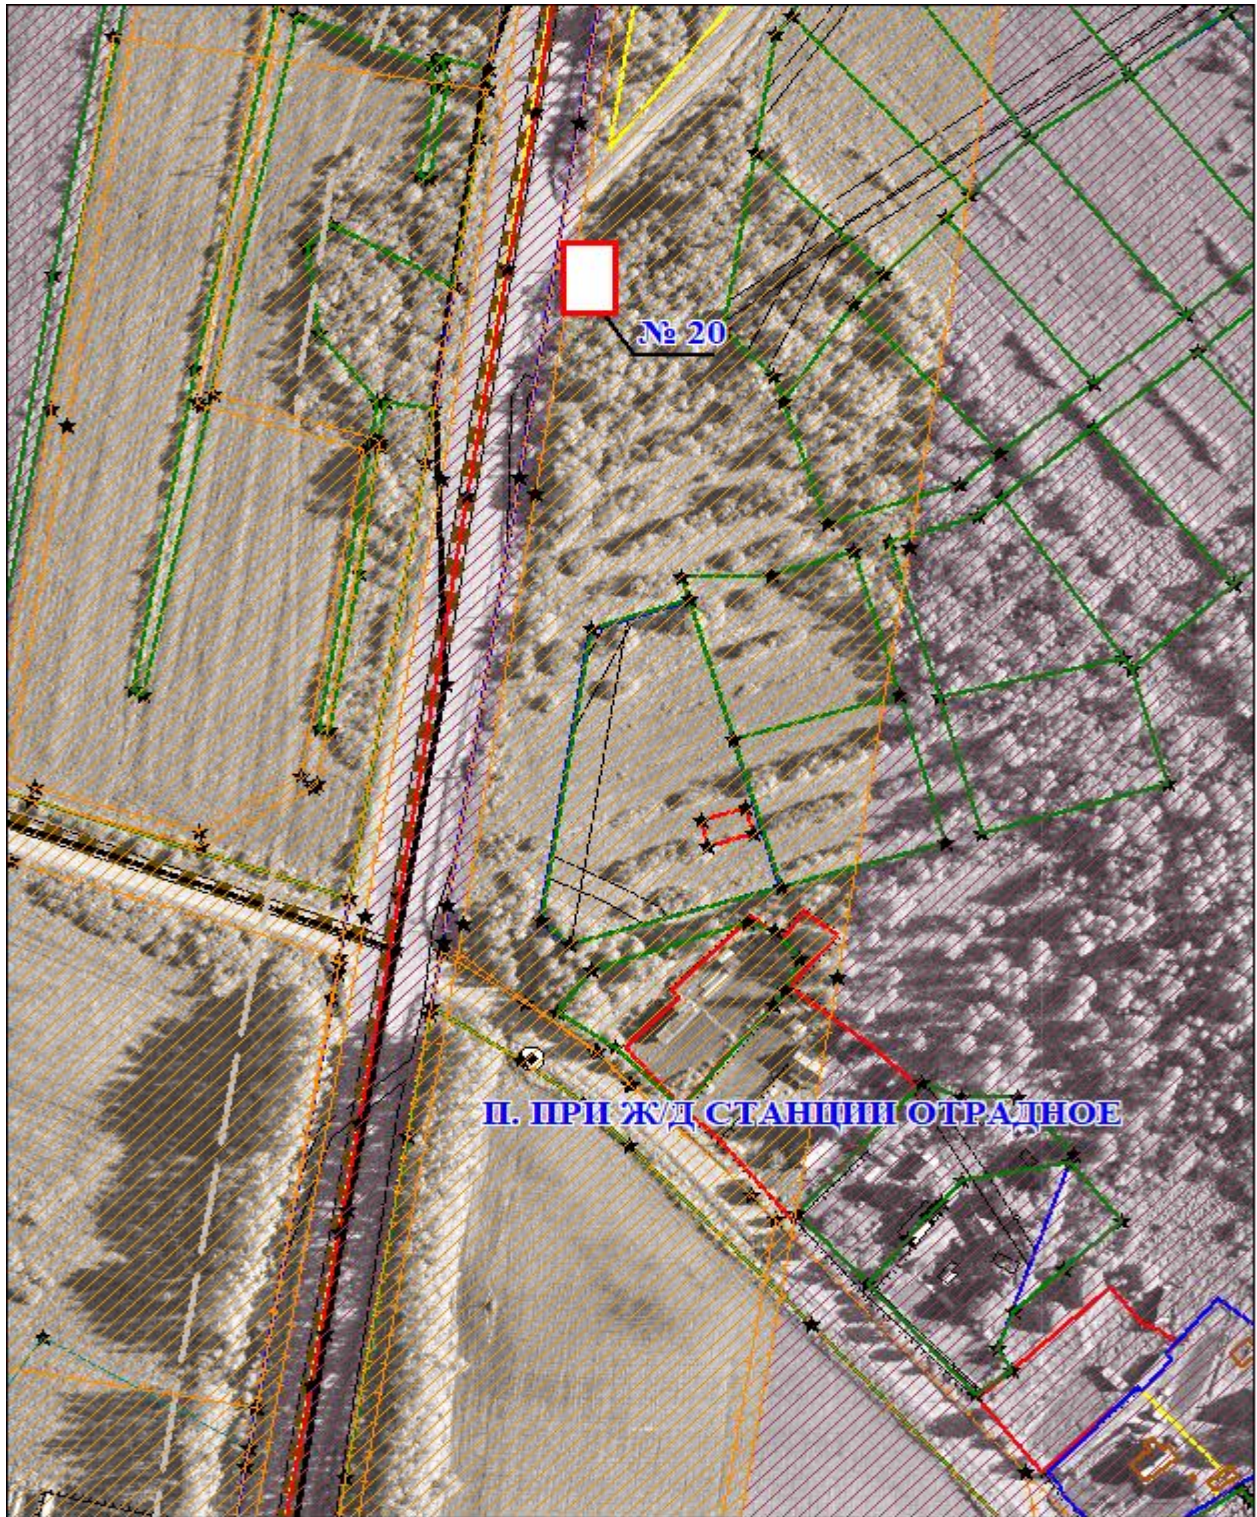

Графическое изображение схемы нестационарных торговых объектов
на территории Плодовского сельского поселения
М 1:2000

- место нестационарного торгового объекта в п. при ж/д станции Отрадное,
ул. Железнодорожная, вблизи дома № 1 - площадка № 20