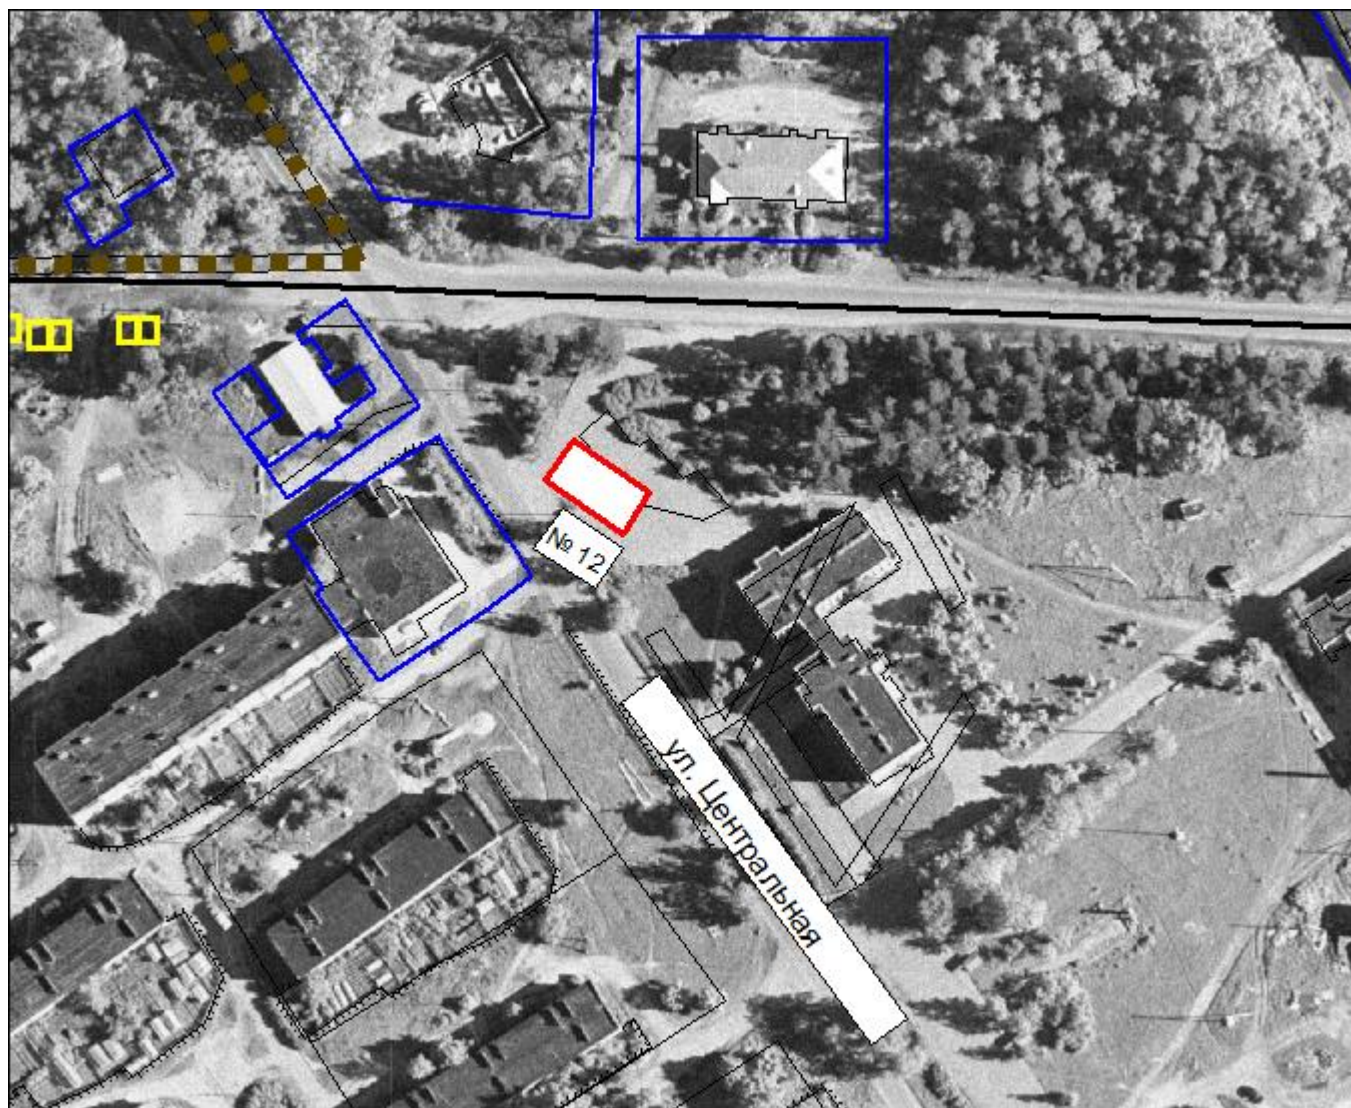

Графическое изображение схемы нестационарных торговых объектов
на территории Плодовского сельского поселения
М 1:1 500

- место нестационарного торгового объекта в п. Плодовое ул. Центральная вблизи дома № 14 - площадка № 12