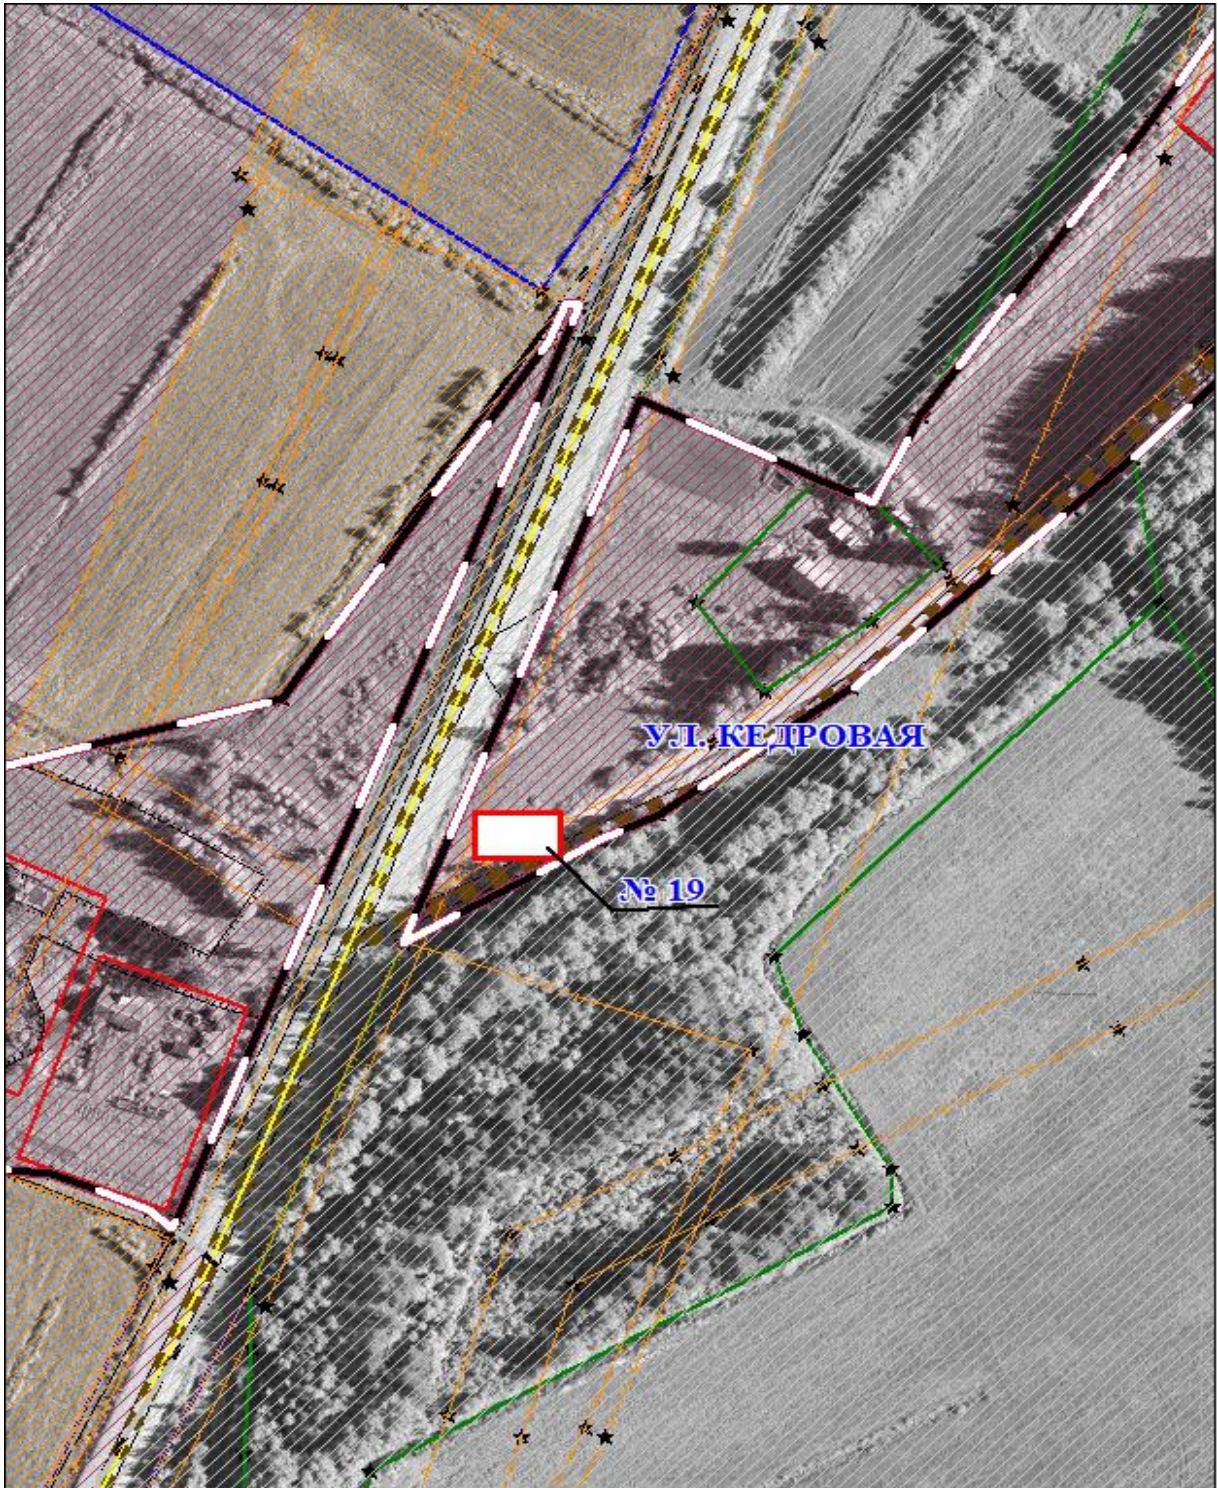

Графическое изображение схемы нестационарных торговых объектов
на территории Плодовского сельского поселения

М 1:2000

- место нестационарного торгового объекта в п. Малая Горка ул. Кедровая вблизи дома № 20 - площадка № 19