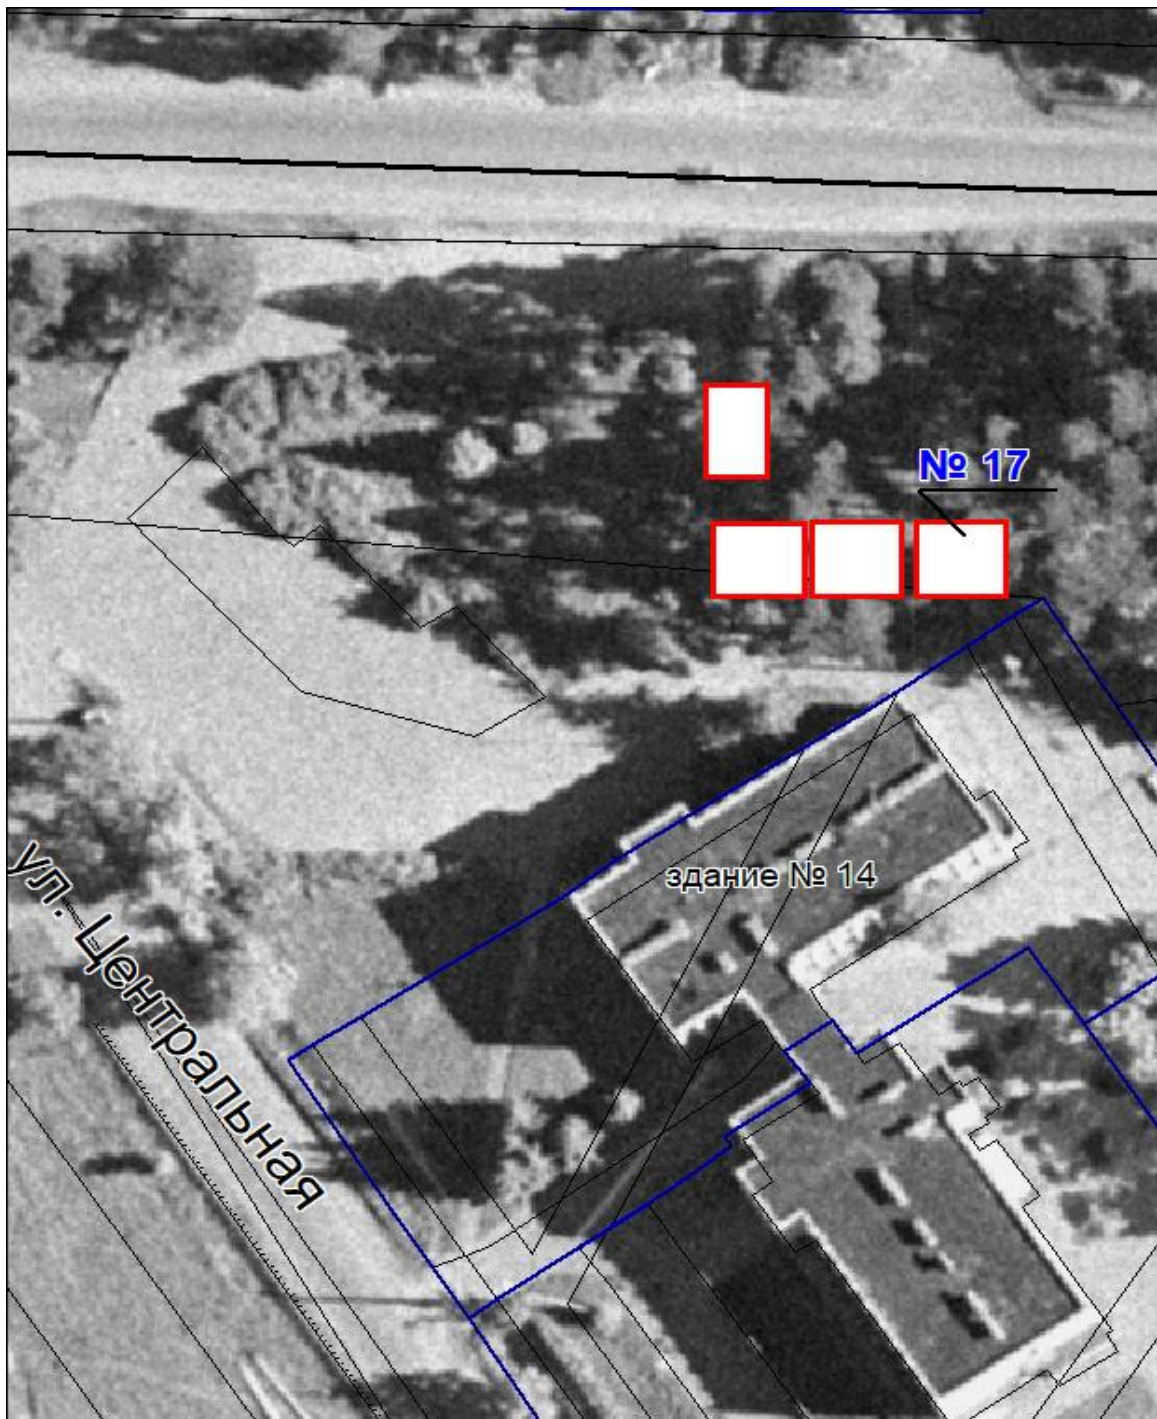

Графическое изображение схемы нестационарных торговых объектов
на территории Плодовского сельского поселения
М 1:500

- место нестационарного торгового объекта в п. Плодовое ул. Центральная вблизи здания № 14 - площадка № 17