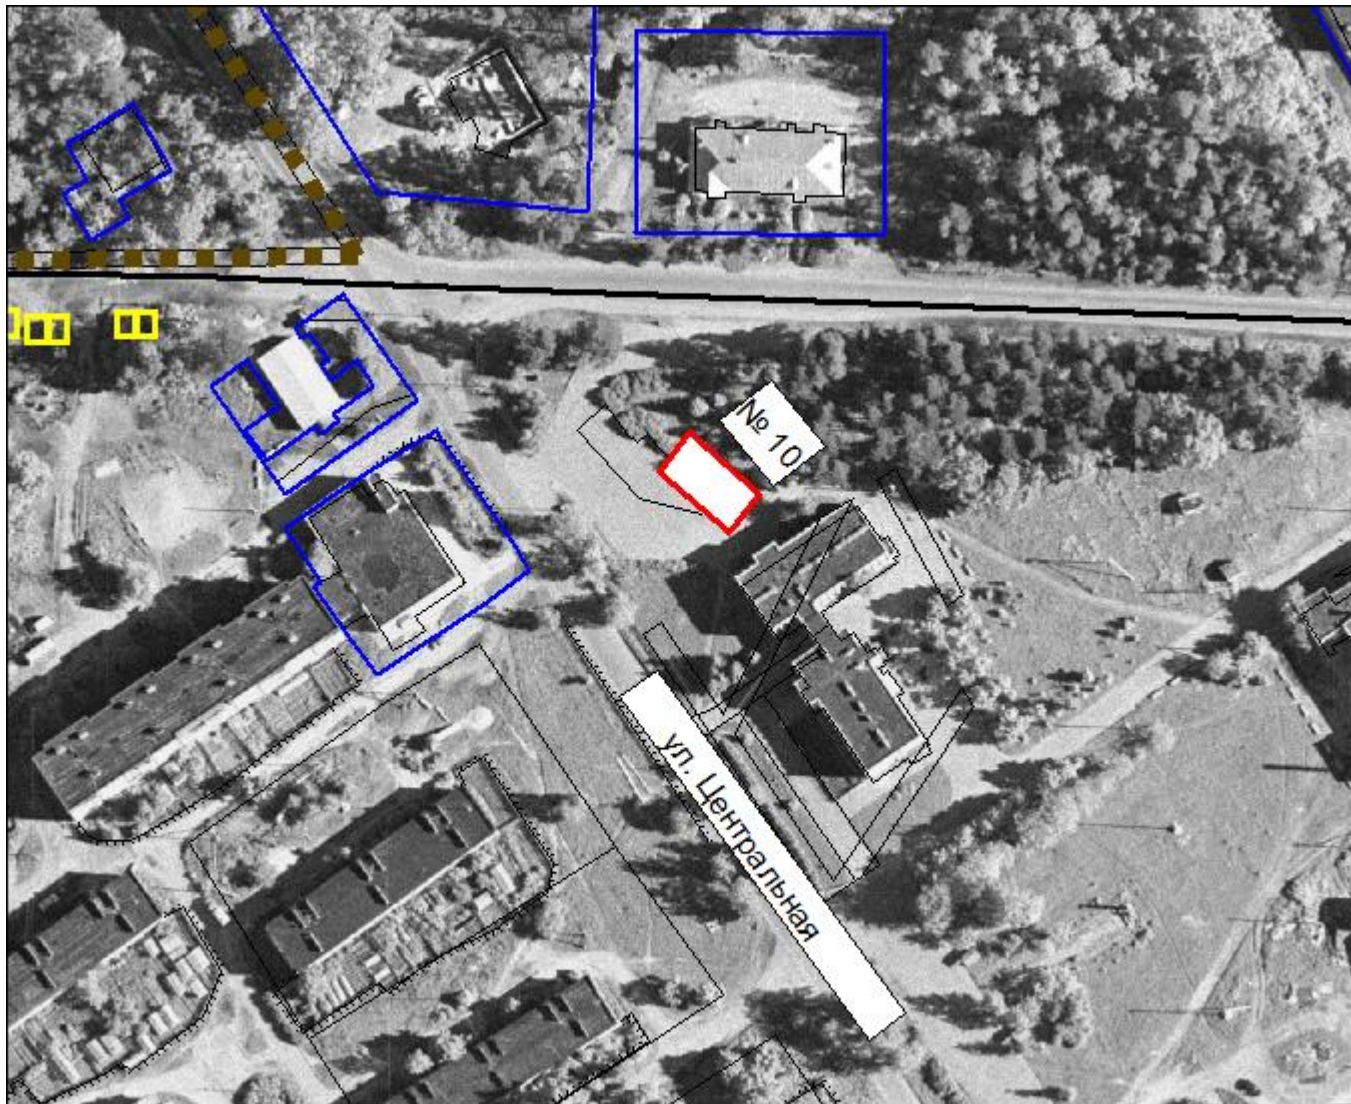

Графическое изображение схемы нестационарных торговых объектов
на территории Плодовского сельского поселения
М 1:1 500

- место нестационарного торгового объекта в п. Плодовое ул. Центральная вблизи дома № 14 - площадка № 10