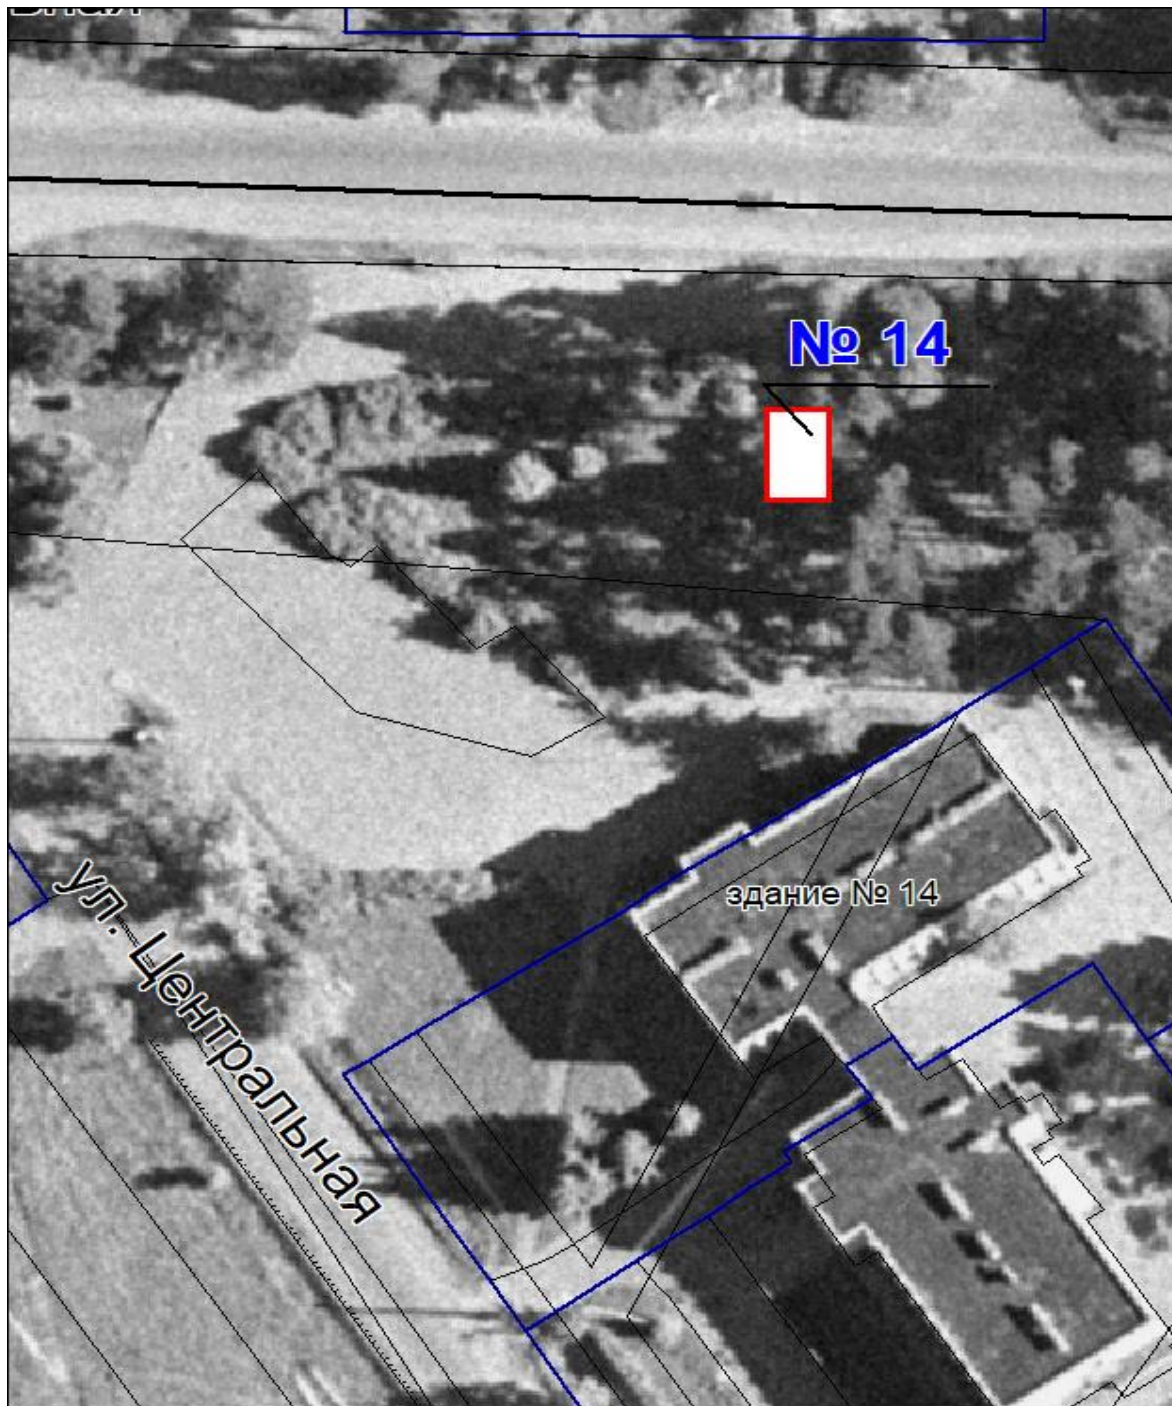

Графическое изображение схемы нестационарных торговых объектов
на территории муниципального образования Плодовское сельское поселение
М 1:500

- место нестационарного торгового объекта в п. Плодовое ул. Центральная вблизи здания № 14 - площадка № 14