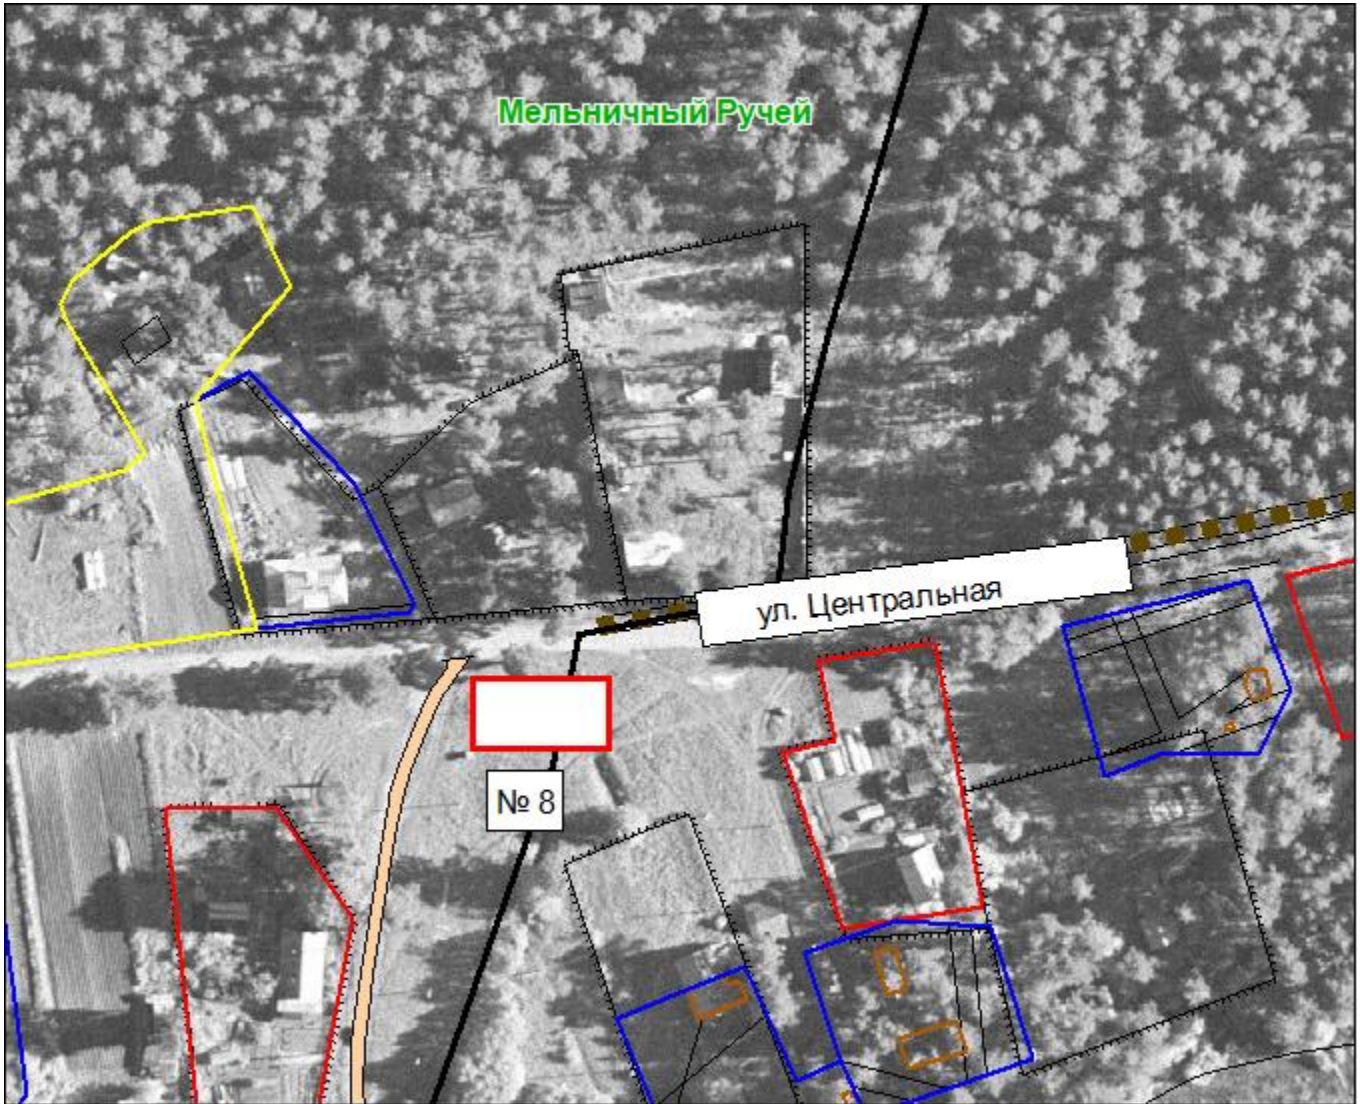

Графическое изображение схемы нестационарных торговых объектов
на территории Плодовского сельского поселения
М 1:1 500

- место нестационарного торгового объекта в п. Мельничные Ручьи ул. Центральная, вблизи дома № 11 - площадка № 8