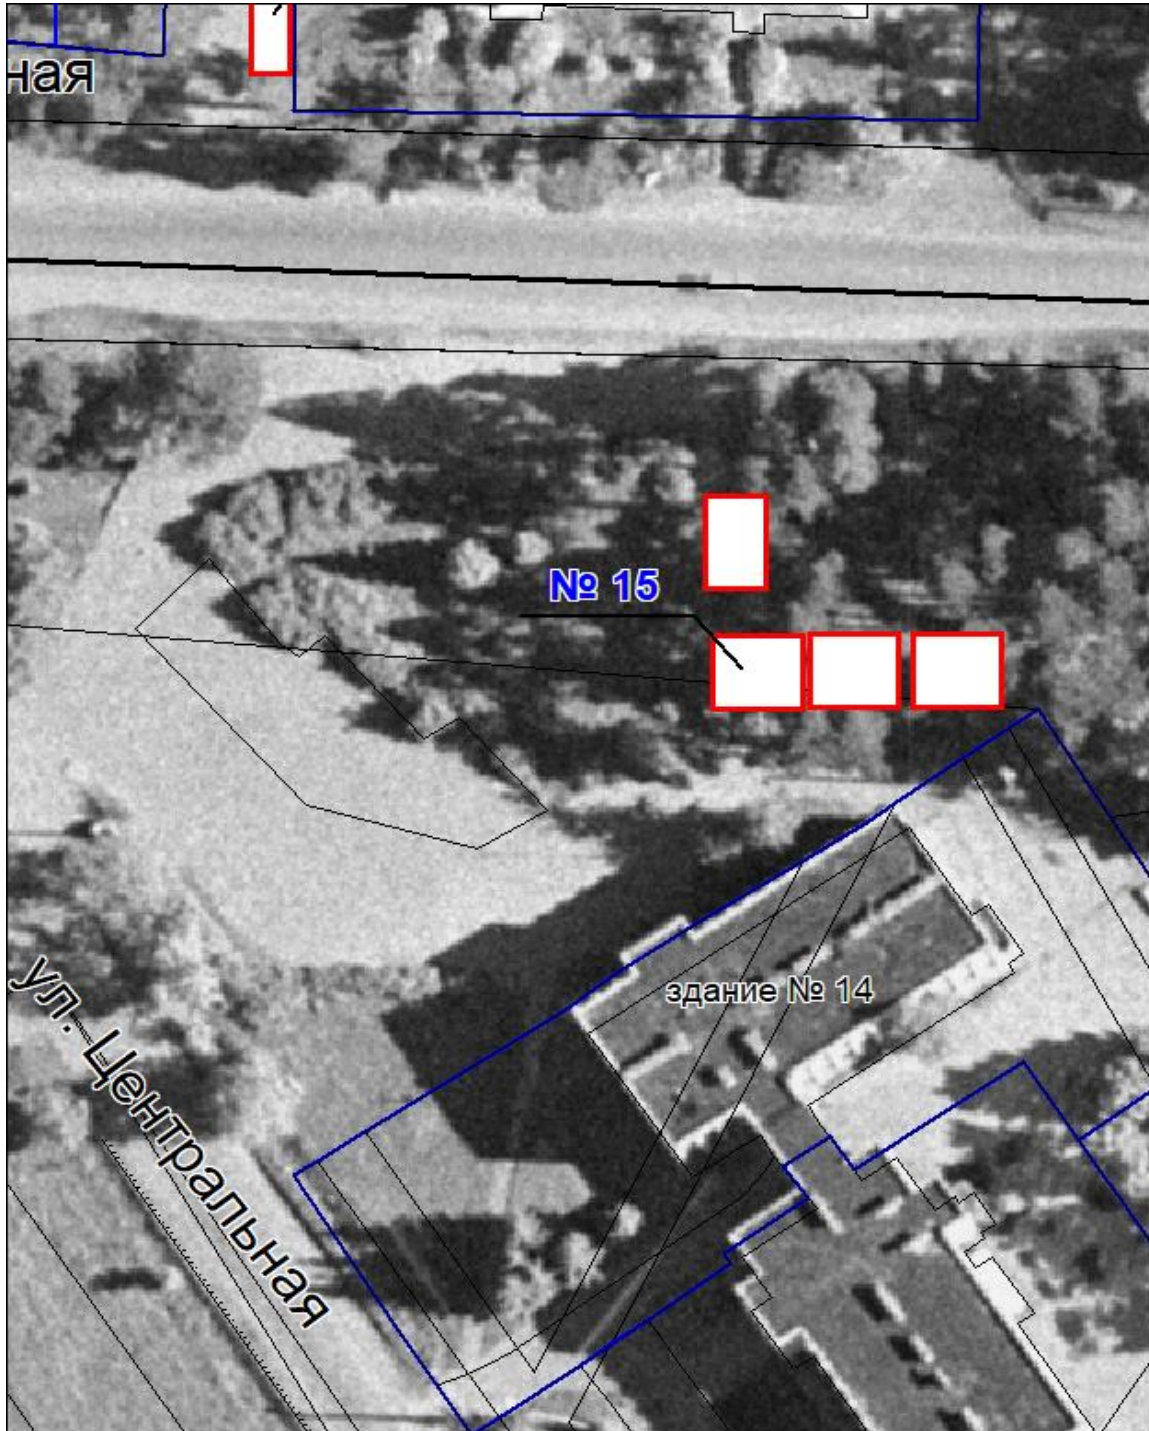

Графическое изображение схемы нестационарных торговых объектов
на территории Плодовского сельского поселения
М 1:500

- место нестационарного торгового объекта в п. Плодовое ул. Центральная вблизи здания № 14 - площадка № 15