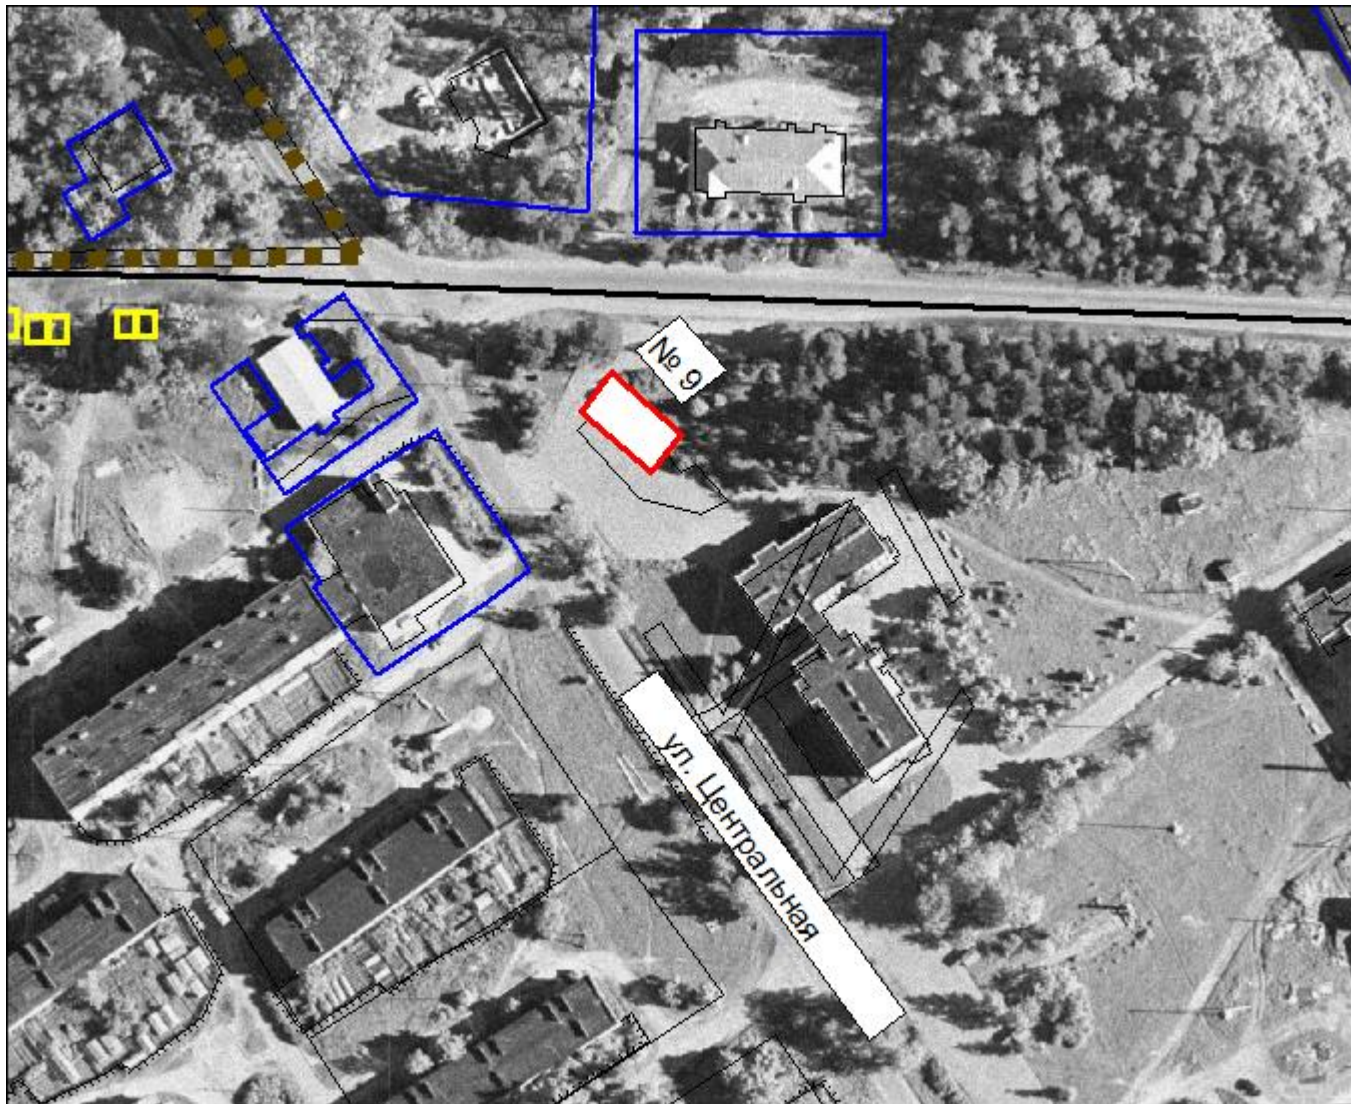

Графическое изображение схемы нестационарных торговых объектов
на территории Плодовского сельского поселения
М 1:1 500

- место нестационарного торгового объекта в п. Плодовое ул. Центральная вблизи дома № 14 - площадка № 9