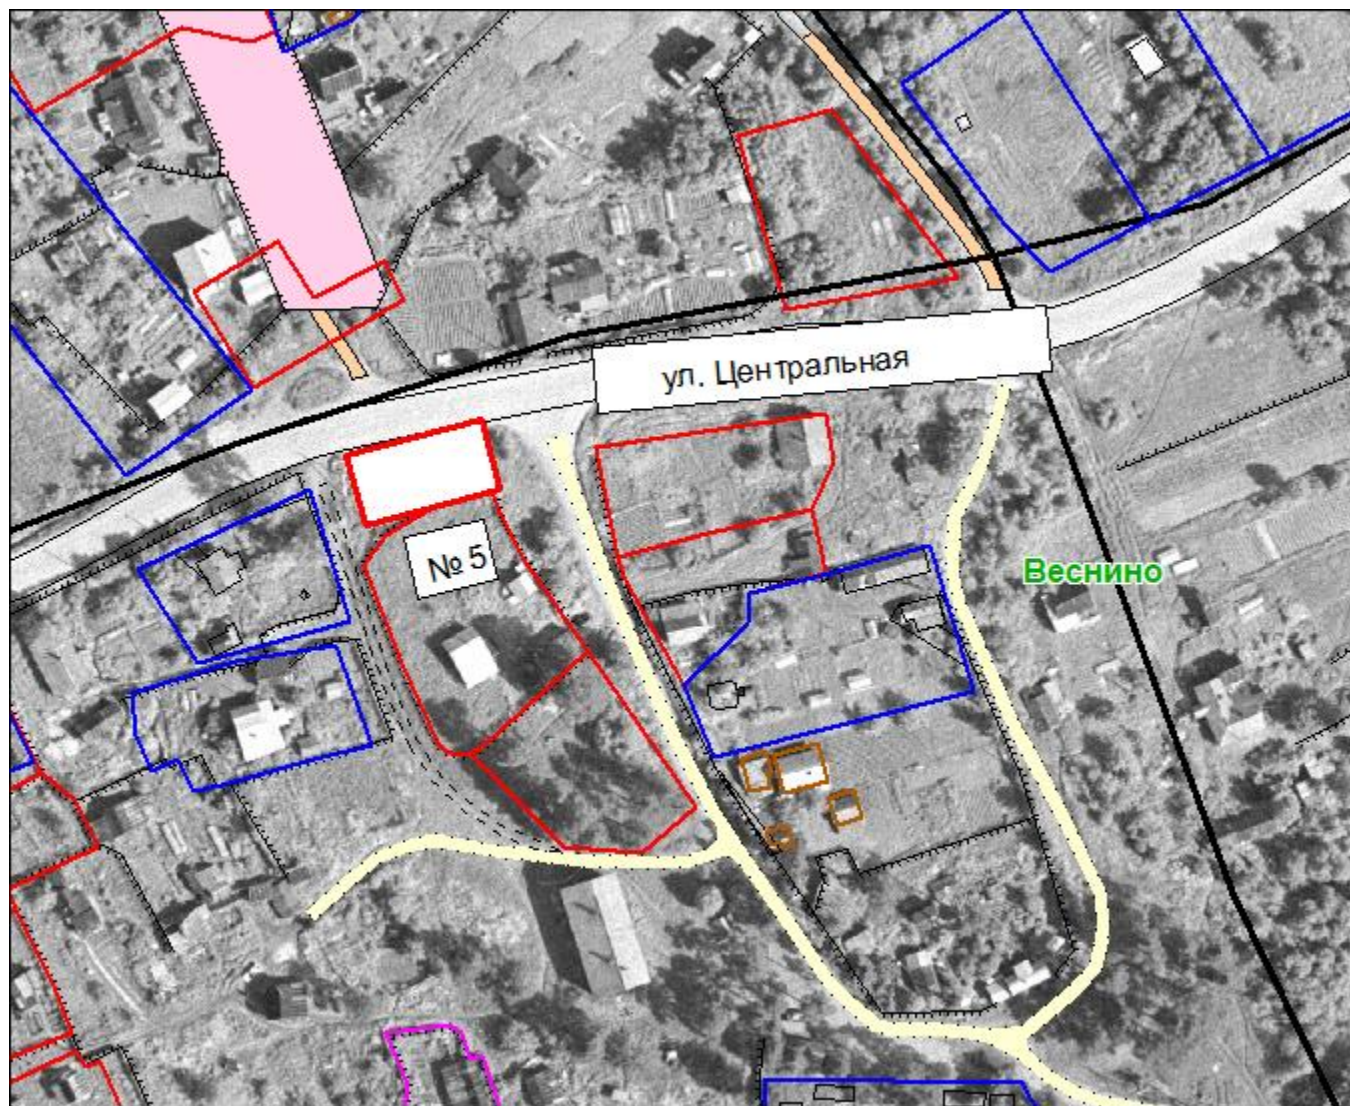

Графическое изображение схемы нестационарных торговых объектов
на территории Плодовского сельского поселения
М 1:1 500

- место нестационарного торгового объекта в п. Веснино ул. Центральная, вблизи пилорамы - площадка № 5