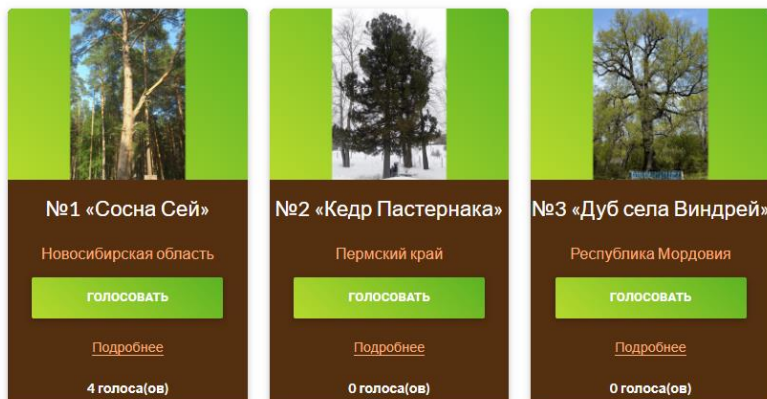

Конкурс «Российское дерево года – 2023» Инструкция по голосованию

- Зайдите на сайт www.rosdrevo.ru
- Выберите одно понравившееся дерево и нажмите «Голосовать».

Национальный конкурс «Российское дерево года 2023»

- Введите свой e-mail и нажмите «Отправить код».

Для голосования необходимо подтвердить ваш e-mail

Ваш e-mail

ОТПРАВИТЬ КОД

Продолжая, Вы соглашаетесь на обработку персональных данных в соответствии с [Правилами](#) голосования.

- **!!!Не покидая страницу голосования!!!** зайдите в свой электронный почтовый ящик для получения цифрового кода (Проверьте папку «СПАМ» – письмо может быть там!). - Введите полученный код и нажмите «подтвердить».

Введите код подтверждения

Пожалуйста, проверьте Ваш e-mail (возможно, папку «Спам»)

Не закрывайте эту страницу, пока код из e-mail не будет введен в окне ниже:

Код из e-mail

ПОДТВЕРДИТЬ

- Если Вы увидели надпись: «Голос принят», то голосование успешно завершено!
  Внимание!
  С одного адреса электронной почты возможно проголосовать только один раз!
  Благодарим Вас за участие!